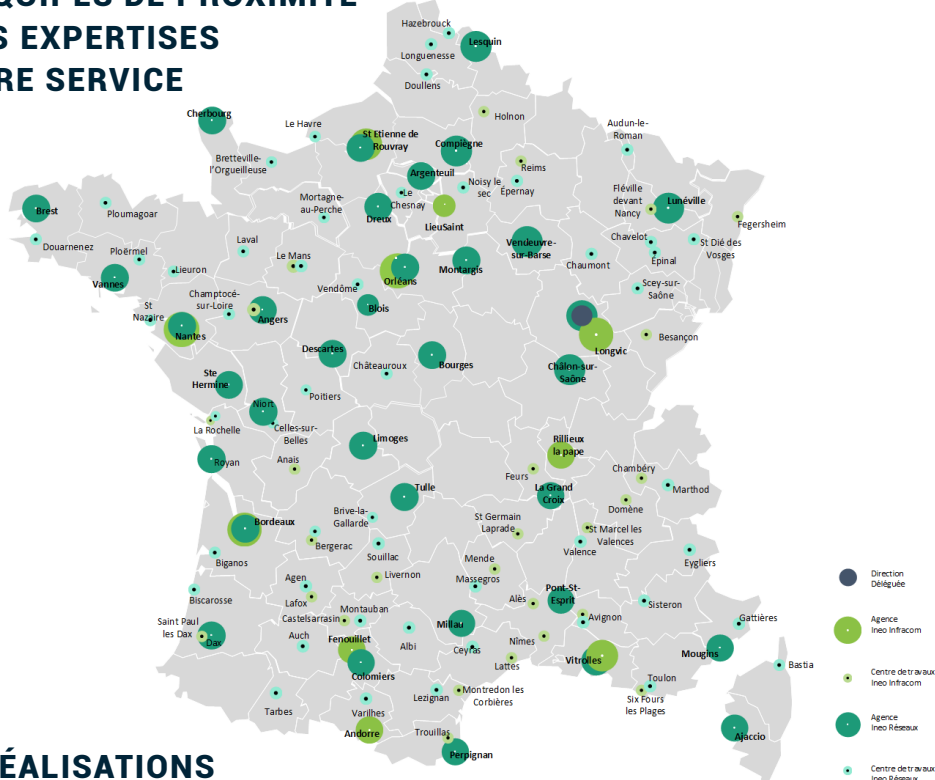

NOS ATOUTS

Pourquoi choisir Ineo pour votre projet de villes et territoires connectés ?

3 800
collaborateurs

+ de 150
implantations en France

DES ÉQUIPES DE PROXIMITÉ ET DES EXPERTISES À VOTRE SERVICE

NOS RÉALISATIONS

+ 5 000
bornes à notre actif
national et européen

1 000 000
points lumineux
renovés & télégérés

De 30% à 80%
d'économies
d'énergies

2 000 000
terminaux
infogérés

50 000
caméras installées
& télégérées

750
métropoles / villes
vidéoprotégées